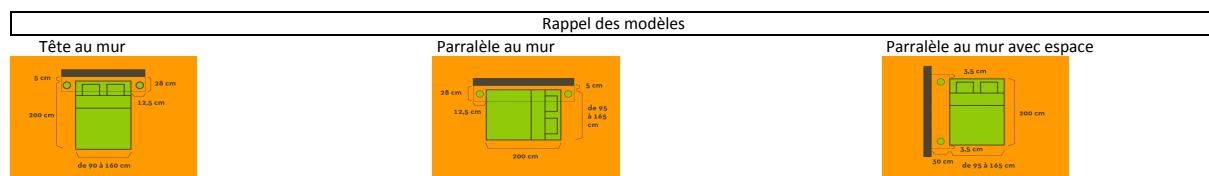

**Adresse de livraison (si différente)**  
 Nom & Prénom :  
 Adresse :  
 Code Postal  
 Ville :

Dimensions du couchage	Modèle			à préciser	Prix TTC Départ atelier	Acompte à verser à la commande
	Tête au mur	Parallèle au mur	Parrallèle au mur avec espace			
200 x 90 cm	<input type="checkbox"/>	<input type="checkbox"/>	<input type="checkbox"/>	-----	2 600 €	500 €
200 x 120 cm	<input type="checkbox"/>	<input type="checkbox"/>	<input type="checkbox"/>	-----	2 760 €	550 €
200 x 140 cm	<input type="checkbox"/>	<input type="checkbox"/>	<input type="checkbox"/>	-----	2 980 €	600 €
200 x 160 cm	<input type="checkbox"/>	<input type="checkbox"/>	<input type="checkbox"/>	-----	3 380 €	700 €

Prix du LIBAO choisi Ligne 1 -----

Forfait Livraison simple	280 €	Ligne 2	-----
		ou	
Forfait Livraison et montage	400 €	Ligne 3	-----

Total TTC ----- Ligne 1 + 2 ou 3

Acompte à joindre par chèque à la commande ----- Selon modèle choisi